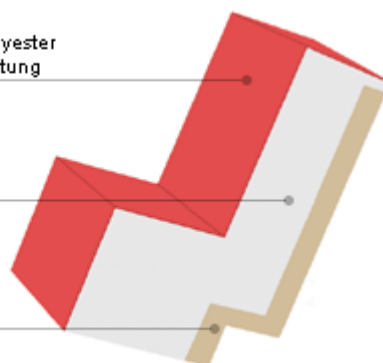

Stoffbezug aus Polyester
mit Teflon®-Ausrüstung

hochwertiger
Polsterschaum

langlebiger
Echtholzrahmen